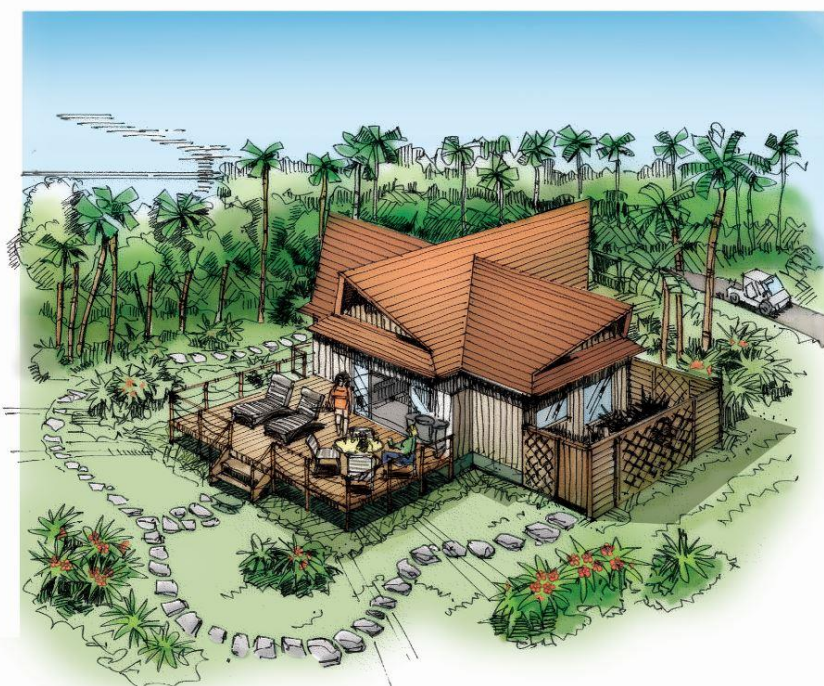

首都圏から一番近い離島「初島」

海と風を感じる最高グレードのコテージが新登場

「アイランドヴィラ プレミア」7/22 オープン!!

富士急行株式会社は、静岡県熱海市初島で展開する複合リゾート施設「PICA 初島」にて2020年7月22日（水）、「海と風」をコンセプトとした最高グレードのコテージ「アイランドヴィラ プレミア」をオープン致します。
【公式サイト：<https://www.pica-resort.jp/hatsushima/>】

熱海港から高速船で30分、東京からでも2時間で行ける離島「初島」内で、エキゾチックな亜熱帯の植物に囲まれた豊かな自然の中、ゆっくりと流れる贅沢な時間を過ごせる「PICA 初島」。

今回2棟新設される「アイランドヴィラ プレミア」は、木々と芝で緑が一面に広がるアイランドヴィラエリアの中に位置し、島内に全部で16棟ある宿泊施設の中でも最高グレードの木造コテージとなります。

室内では、高さ5mの見上げるほどの天井と明るい光が降り注ぐ大きな窓で開放感たっぷりの広々空間で極上のプライベート時間をお過ごしいただけるほか、庭に面した半露天式のバスルームでは、爽やかな潮風を感じながらゆっくりとご入浴いただけます。

また夕食はオーニング付きの屋外デッキにて、満天の星空のもと、駿河湾で捕れた新鮮なシーフードバーベキューをお楽しみいただけます。

離島ならではのゆったりと流れる島時間を、最高グレードのコテージで心行くまでお楽しみください。

■アイランド ヴィラ プレミア概要

【オープン日】 2020年7月22日(水)

【予約開始日】 2020年7月1日(水)

【施設概要】

- ・棟数 2棟 定員 6名
- ・広さ 室内:45.8平方メートル デッキ:28.2平方メートル
- ・室内設備 冷暖房完備・冷蔵庫・寝具(移動式ベット×1・シングルベット×2・ソファベット×3)・テーブル・照明・電気・ケトル・食器・カトラリー・タオル・アメニティ・ドライヤー
- ・屋外備品 テーブル・チェア(脚)・タープ・ハンモック1個・ガス式BBQグリル

PICA
RESORT