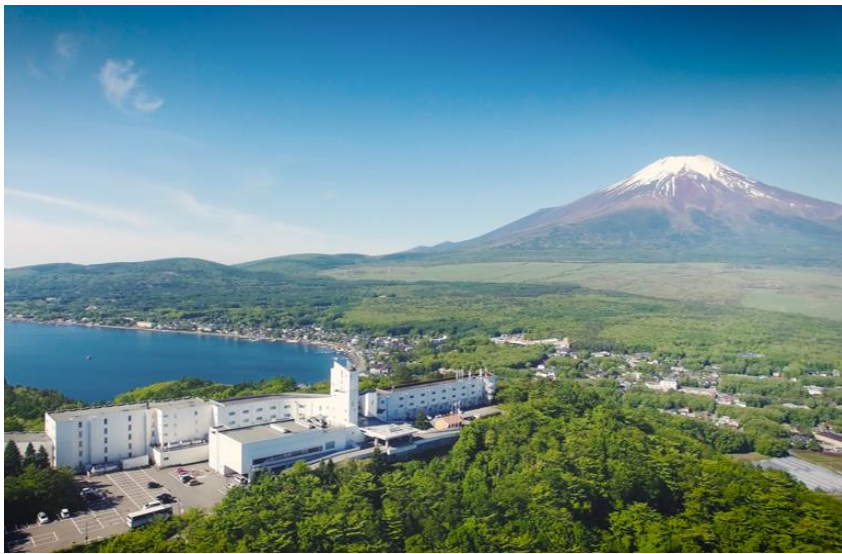

2023年2月3日

HOTEL Mt. Fuji
ホテル マウント富士

富士急行株式会社
ハイランドリゾート株式会社

ホテルマウント富士 伝統の恒例企画
「富士山が見えなかったら、無料宿泊券をプレゼント」
1泊2名様 22,300円! 「富士山の日特別プラン」や
サウナをお得に利用できる年間パスポートの限定販売も!

富士五湖の一つ山中湖畔の高台に建つホテルマウント富士（山梨県南都留郡山中湖村）では、2023年2月23日（木祝）～3月5日（日）の11日間、恒例企画「富士山が見えなかったら、無料宿泊券をプレゼント」を実施いたします。

そのほか、富士山が見える絶景露天風呂「満天星の湯」のサウナのリニューアルオープン3周年を記念して、2月23日（木祝）～3月5日（日）の期間、4泊分の宿泊とサウナのお得なセットプラン「お泊りサウナ回数券」や、朝サウナも利用できる「日帰り入浴年間パスポート」を限定販売いたします。

ホテルマウント富士がこの時期の富士山鑑賞をお勧めする理由

- ①空気が澄み渡っているため、裾野までくっきりと綺麗に見え、ダイナミックな富士山を鑑賞できます。
- ②朝方には真っ赤に富士山が染まる現象である「紅富士」を眺めることができます。
- ③富士山頂に太陽が重なる神秘的な現象「ダイヤモンド富士」を山中湖周辺で見ることができます。
- ④富士山は中腹まで雪で真っ白に雪化粧をしており、青い空とのコントラストは見事です。