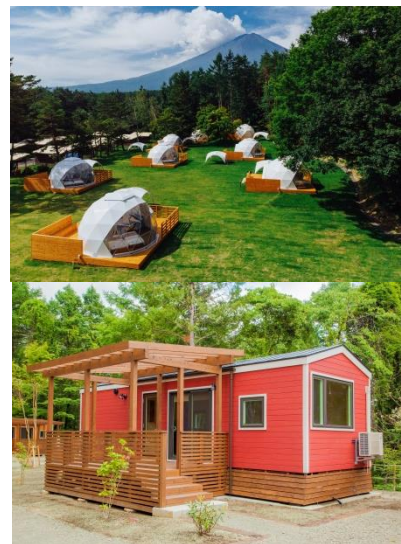

【PICA Fujiyama 施設概要】

■所在地

山梨県南都留郡富士河口湖町船津 6662-10

<https://www.pica-resort.jp/fujiyama/>

■施設概要

・アメージングドーム	定員：4名・13棟
・ラグジュアリー・コテージ	定員：4名・2棟
・トレーラーコテージ	定員：4or6名・14棟
・コテージ・スタンダード	定員：6名・10棟
・テントサイト	定員：6名・11区画
・レストラン	
・トレーラー型サウナ	

■アクセス

- ・車…中央自動車道・河口湖 IC より 10分、
  東名高速・御殿場 IC より（東富士五湖道路経由） 40分
- ・電車…富士急行線『富士山駅』からタクシー（15分・7km）

<PICA リゾート>

富士急グループの株式会社ピカは、山梨・静岡・神奈川・埼玉で10施設のキャンプ場を中心に、アウトドア事業を展開しています。「人と人、人と自然のインターフェイスになる」を企業理念に、キャンプやアウトドアを通し、自然と接することで日常の暮らしを見直すことができるような場を提供しています。

1. ◆事業地一覧◆
2. 【山梨県】PICA 富士吉田、PICA 富士西湖、PICA 山中湖、PICA Fujiyama、PICA 八ヶ岳明野
   - 【静岡県】PICA 富士ぐりんぱ、PICA 表富士、PICA 初島
   - 【神奈川県】PICA さがみ湖、ワイルドクッキングガーデン
   - 【埼玉県】PICA 秩父

PICA
RESORT