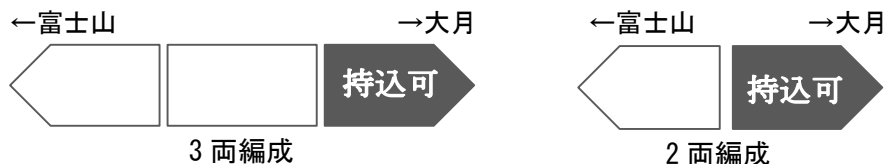

下り 大月発 9時13分発 ～ 14時17分発 まで

上り 河口湖発 8時57分発 ～ 14時20分発 まで

※特急列車(富士回遊、富士山ビュー特急)及びJR線直通列車(河口湖10時40分発高尾行き)はご利用できません。

(6) 料金 無料

(7) 持ち込みについて

① 持込車両

・大月～富士山間での大月寄りの1両のみ

※一般のお客様のご乗車も可能です。