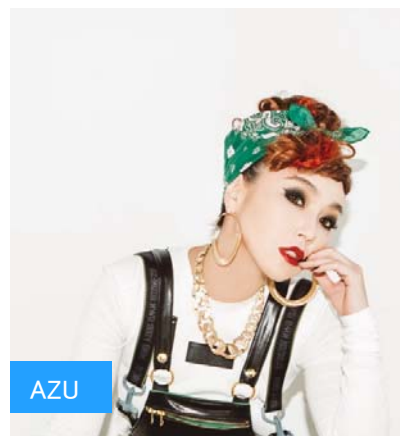

× さがみ湖イルミリオン

## エイベックスの人気アーティストたちとコラボして さがみ湖イルミリオンライブ開催決定

東京女子流

Da-iCE

AZU

渡邊ヒロアキ

逗子三兄弟

Beverly

まこみな