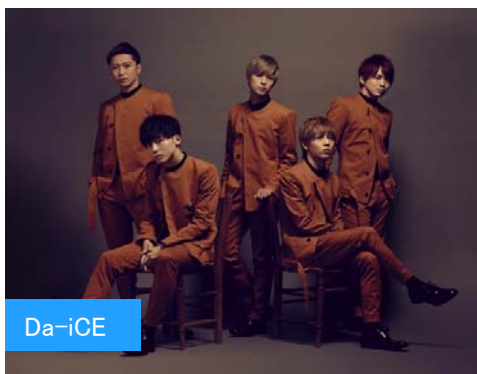

× さがみ湖イルミリオン

## エイベックスの人気アーティストたちとコラボして さがみ湖イルミリオンライブ開催決定

東京女子流

Da-iCE

AZU

渡邊ヒロアキ

逗子三兄弟

Beverly

まこみな