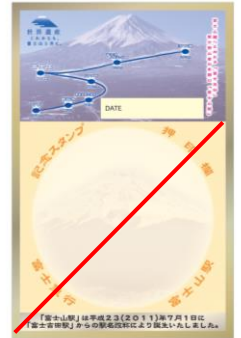

①日 時：平成 28 年 7 月 3 日（日）

②イベント：【運転台見学】

時間：10:00～10:45（10:30 受付終了）

※混雑状況により受付終了時間を早める場合がございます。

場所：富士山駅 1 番線ホーム

料金：入場券が必要となります。（大人 170 円、小人 90 円）

※富士急行線の乗車券をお持ちの場合は、乗車券が有効となります。

【洗車機通過体験】

時間：11:10～11:30 頃（11:00 受付終了）

※混雑状況により受付終了時間を早める場合がございます。

場所：富士山駅集合→洗車機通過体験→河口湖駅解散

料金：乗車券（富士山→河口湖）が必要となります。（大人 220 円、小人 110 円）

※富士急行線で有効なフリーきっぷ等の乗車券をお持ちの場合は、有効となります。

③お問合せ：富士急行線富士山駅 0555-22-7133

(3) 富士山駅誕生 5 周年記念入場券

台紙を記念デザインに変更した富士山駅入場券を 500 枚限定発売いたします。
珍しい“富士山型”の硬券を使用しています。

- ①商品名：富士山駅誕生 5 周年記念入場券
- ②発売日：平成 28 年 7 月 1 日（金）5:15～
- ③発売箇所：富士急行線富士山駅
- ④販売金額：170 円
- ⑤販売枚数：500 枚限定
- ⑥お問合せ：富士急行線富士山駅 0555-22-7133